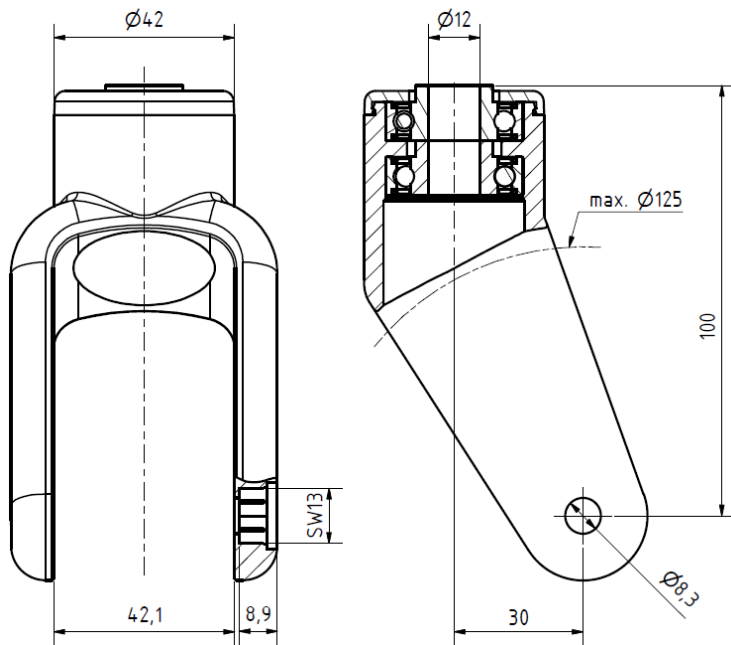

**LG-125-42-12**

Art.-Nr.	 max. Raddurchmesser	 Bohrung	 Nabenlänge	 Achismaß
<b>LG-125/42/12</b>	125 mm	12 mm	42 mm	8 mm

**Optionales Zubehör:**

- Zylinderkopfschraube ISO 4762 verzinkt M8X55
- Sechskantmutter selbstsichernd DIN 985 verzinkt M8

**Montagebeispiel:**

für Rad  
X0305-125/150/30