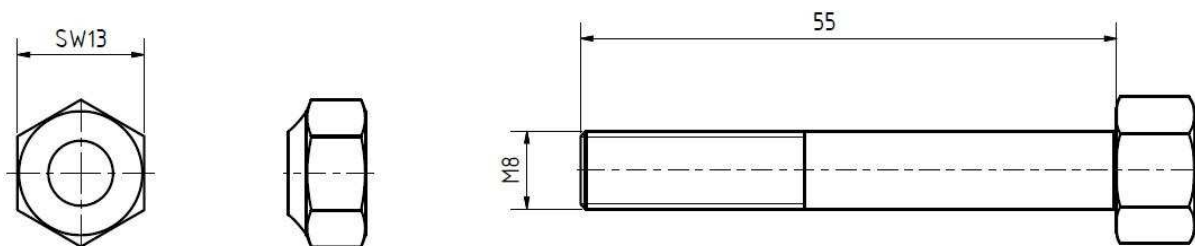

**LG-125-42-12**

Art.-Nr.	 max. Raddurchmesser	 Bohrung	 Nabenlänge	 Achismaß
<b>LG-125/42/12</b>	125 mm	12 mm	42 mm	8 mm

**Optionales Zubehör:**

- Zylinderkopfschraube ISO 4762 verzinkt M8X55
- Sechskantmutter selbstsichernd DIN 985 verzinkt M8

**Montagebeispiel:**

für Rad  
X0305-125/150/30